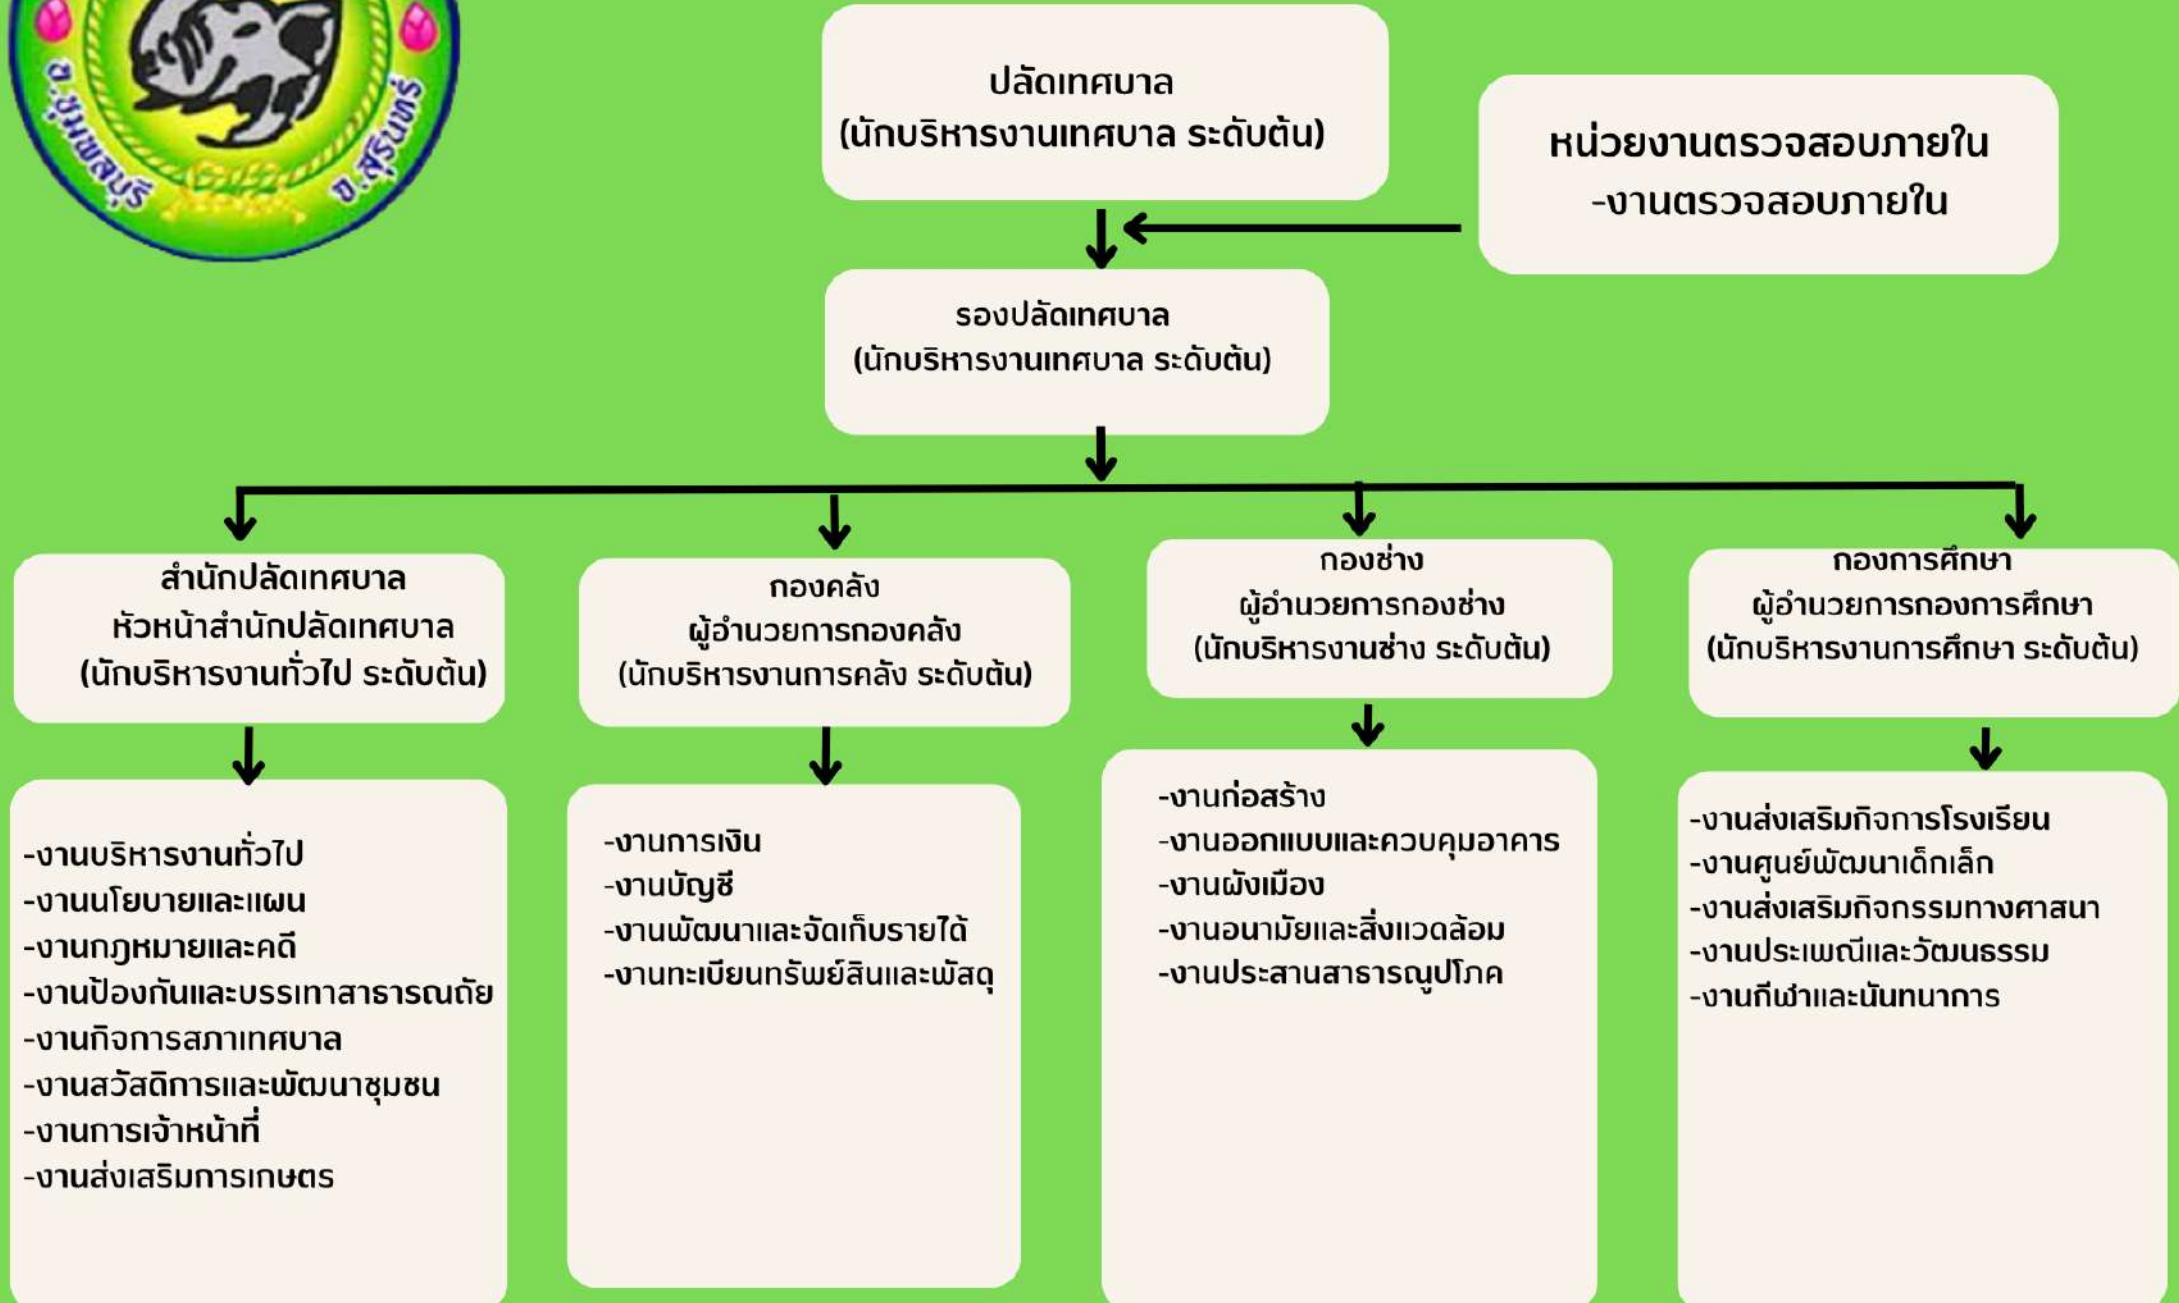

โครงสร้างเทศบาลตำบลสระขุด

นายกเทศมนตรีตำบลสระขุด

รองนายกเทศมนตรีตำบลสระขุด

รองนายกเทศมนตรีตำบลสระขุด

เลขานุการนายกเทศมนตรีตำบลสระขุด

ที่ปรึกษานายกเทศมนตรีตำบลสระขุด

ประธานสภาเทศบาลตำบลสระขุด

รองประธานสภาเทศบาลตำบลสระขุด

เลขานุการสภาเทศบาล

สมาชิกสภาเทศบาลตำบลสระขุด

โครงสร้างส่วนราชการเทศบาลตำบลสระขุด ฝ่ายข้าราชการประจำ

ปลัดเทศบาล
(นักบริหารงานเทศบาล ระดับต้น)

หน่วยงานตรวจสอบภายใน
-งานตรวจสอบภายใน

รองปลัดเทศบาล
(นักบริหารงานเทศบาล ระดับต้น)